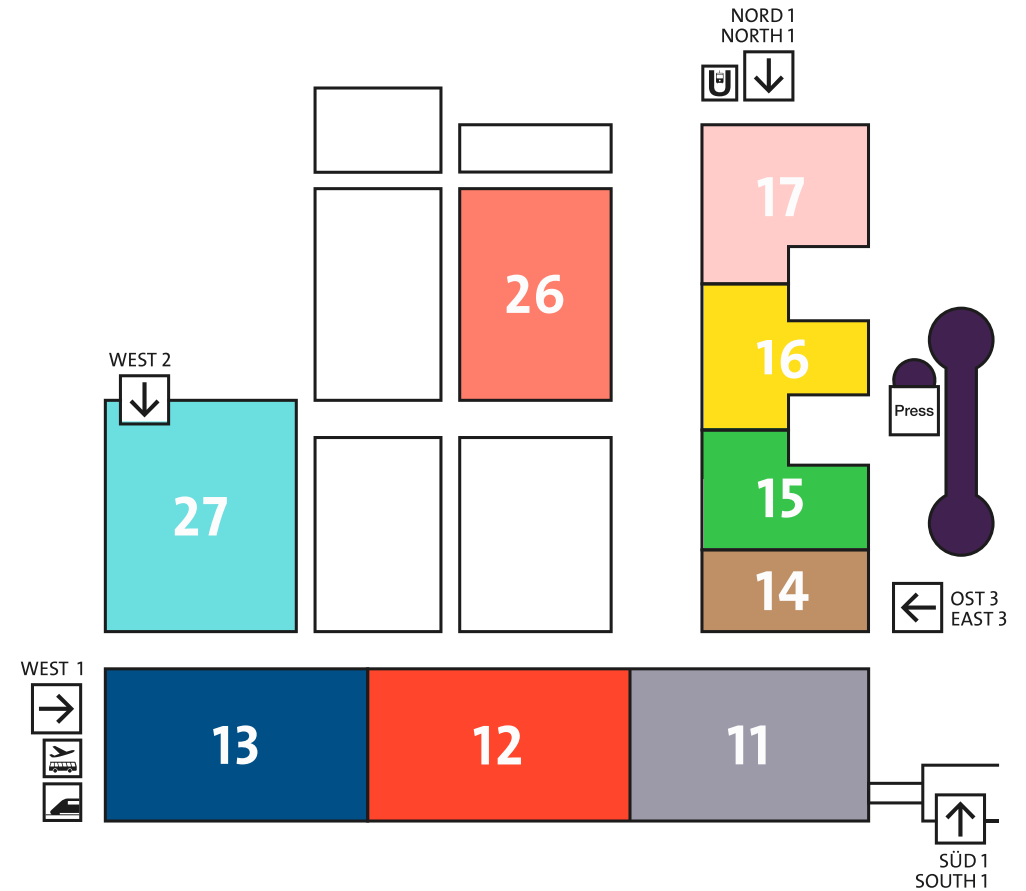

Area map

AFM CLUSTER	27 - M32	EKICONTROL	16 - F52
ALTEYCO	27 - L128	FAGOR ARRASATE	27 - G104
ATHADER	27 - H127	GEKA	12 - F54
AUTOPULIT	14 - L41	GOIZPER	27 - D82
BIELE	27 - D114	GURELAN	14 - L32
CEVISA	11 - G127	LARA	27 - J156
CMA	11 - G36	LOIRE	27 - H51
COMETEL	27 - E165	NIDEC ARISA	27 - J90
COUTH	13 - C255	TECOI	13 - B20 11 - B117
DENN	27 - J32	ZORROTZ	14 - L28
DIMECO	27 - K156		
DIPER	27 - D149		